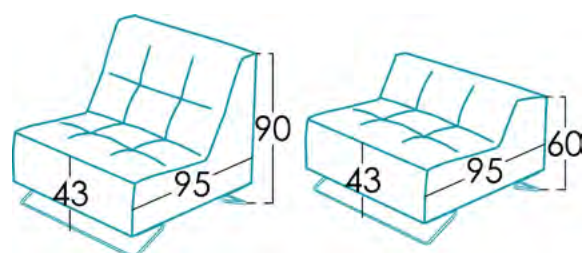

Medidas

Ancho	x cm
Alto	62-92 cm
Fondo	95 cm
Altura asiento	45 cm
Altura brazo	- cm
Altura respaldo	62-92 cm
Fondo abierto	- cm

Información técnica

Armazón	Madera pino y tablero
Suspensión asiento	N.E.A.
Suspensión respaldo	Suspensión cincha 80mm
Asiento	Poliuretano 35kg + fibra
Dureza asiento	Tacto dureza medium (blanco) + soft (gris)
Respaldo	Poliuretano 30kg + fibra
Cojines sueltos	-
Opciones patas	Plástico (3cm), Madera Nordik, Pata metal basculante
Colores	Negro, Natural/Nogal, Gris oscuro
Desenfundable	Completo (cuando va desenfundable)*
Garantía	Armazón y suspensión: de por vida Resto del sofá: 3 años* *Ampliación de 6 meses, activándolo en la web.

[¿Quieres saber más?](#)

Opciones

Embalaje

Embalaje compuesto por plástico retractilado y cantoneras de protección.

El embalaje nace a la vez que el diseño, **optimizando** éste para que sea sencillo de transportar y ocupe el menor espacio posible, eludiendo el uso innecesario de material en el embalaje.

Sostenibilidad

Nuestro **diseño es responsable**, minimizando al máximo el impacto de la actividad industrial, optimizando todos los ámbitos del diseño y la producción.

Los productos de Fama están libres de PFCs.

Desde nuestra factoría se recicla el 99,9% de los residuos, siguiendo la **política medioambiental** de la empresa. Obteniendo el certificado "Residuos Cero" de AENOR.

LUCIPOP está fabricado por Fama Sofas cuyo sistema de calidad está certificado por AENOR e IQNET, según la norma ISO 9001-2015, con el número de certificado ES-0790/1999 además del certificado de Gestión Medioambiental de acuerdo a la norma ISO 14001-2015.

Todos los modelos han pasado las pruebas exigidas para la concesión de la etiqueta de control de Calidad de los laboratorios de Aidima-Cetem.