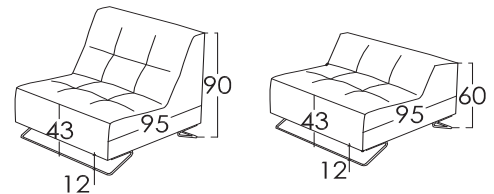

## Información Técnica

Armazón	Madera pino y tablero
Suspensión Asiento	Garantía de por vida
Suspensión Respaldo	Suspensión cincha 80mm
Asiento	Poliuretano 35kg+fibra
Dureza del Asiento	Tacto dureza medium (blanco) + soft (gris)
Respaldo	Poliuretano 30kg + fibra
Cojines sueltos	
Opción Patas	Madera / Metal / Plástico
Colores	Natural, Nogal / Cromado, Gris Marengo / Negro
Observaciones:	*¿Quieres saber más? Consulta las FAQs de nuestra web

## Medidas cojines

## Medidas

## Croquis

Ancho	93 cm
Alto (Mod. Ab)	60cm
Alto (Mod. A)	90cm
Fondo	95 cm
Altura Asiento	45 cm
Altura Brazo	x cm
Altura Resp. Ab	50 cm
Altura Resp. A	80 cm
Fondo Abierto	x cm
Peso Neto	- kg
Peso Bruto	- kg
Volumen m <sup>3</sup>	- m3