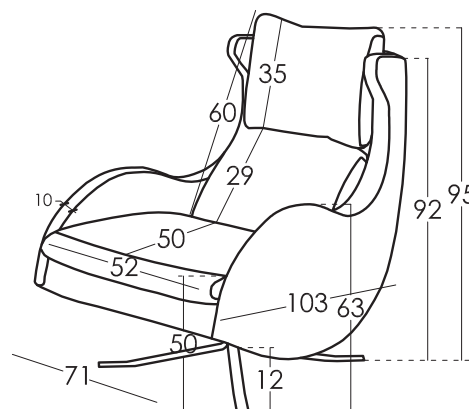

Croquis

Emballage

Emballé avec plastique rétractable et protège-coins