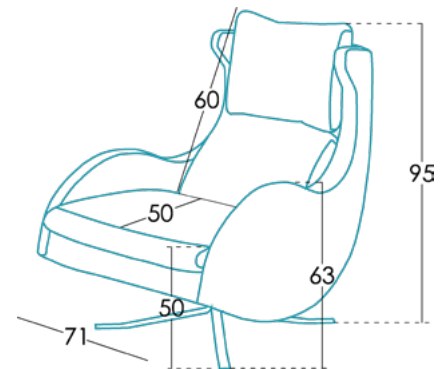

Opciones

Embalaje

Embalaje compuesto por plástico retractilado y cantoneras de protección.

El embalaje nace a la vez que el diseño, **optimizando** éste para que sea sencillo de transportar y ocupe el menor espacio posible, eludiendo el uso innecesario de material en el embalaje.

Sostenibilidad

Nuestro **diseño es responsable**, minimizando al máximo el impacto de la actividad industrial, optimizando todos los ámbitos del diseño y la producción.

Los productos de Fama están libres de PFCs.

Desde nuestra factoría se recicla el 99,9% de los residuos, siguiendo la **política medioambiental** de la empresa. Obteniendo el certificado "Residuos Cero" de AENOR.

LENNY está fabricado por Fama Sofas cuyo sistema de calidad está certificado por AENOR e IQNET, según la norma ISO 9001-2015, con el número de certificado ES-0790/1999 además del certificado de Gestión Medioambiental de acuerdo a la norma ISO 14001- 2015.

Todos los modelos han pasado las pruebas exigidas para la concesión de la etiqueta de control de Calidad de los laboratorios de Aidima-Cetem.

FAMA SOFAS S.L.U.
C/ Dr. Jiménez Díaz s/n - P.O.Box 41
30510 YECLA (Murcia) SPAIN
Telf: 968751050 / info@fama.es / www.fama.es