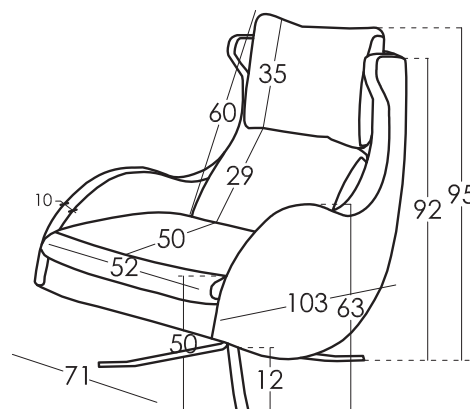

### Technische Details

Gestell	Kiefernholz und MDF
Sattelgurt	LEBENSLANG
Rückenlehne Sattelgurt	Sattelgurt 80mm
Sitz	Polyurethan 30kg + Faser
Sitzkissenharte	Medium Berührung (Weiß) *
Rückenlehne	Fibersilk 100%
Dekokissen	Ohne Kissen
Bein-Option	Schwenkbar
Farbe	Verschrome/ Nube/ Dunkel grau/ metal

### Kissen Maße

### Maße

### Skizze

Breite	71 cm
Höhe	95 cm
Tiefe	103 cm
Sitzhöhe	50 cm
Armlehnehöhe	63 cm
Rückenlehnehöhe	60 cm
Herausnehmbare	- cm
Sitzfläche	23 kg
Nettogewicht	25 kg
Bruttogewicht	25 kg
Umfang m3	0,56 m3