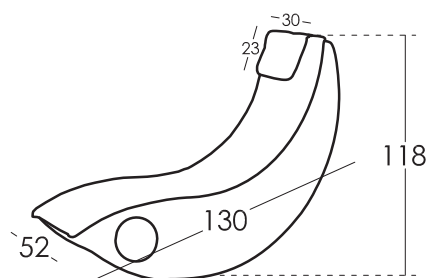

Modèle LA SIESTA

Information Technique

Carcasse	Polyéthylène
Suspension Assise	
Suspension Dossier	
Assise	Mousse de 30 kg + fibre
Mousse d' assise	Toucher dur (verte) *
Coussin Dossier	Non compris
Coussin d' ornement	Non compris
Pieds	
Couleur	Orange, pistache

Dimensions coussins

Dimensions

Croquis

Largeur	48 cm
Hauteur	118 cm
Profondeur	130 cm
Hauteur Assise	52 cm
Hauteur Accoudoir	- cm
Hauteur Dossier	- cm
Profondeur ouverte	- cm
Poids Net	28 kg
Poids Brut	29 kg
Volume m3	0,44 m3