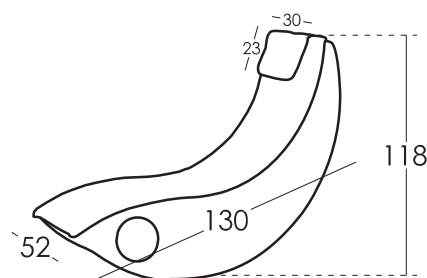

Modelo **LA SIESTA**

Garantía

Armazón Garantía de por vida

Suspensión Asiento 10 años

Resto del Sofá 2 años*

*Ampliación de 6 meses activándolo en web

Información Técnica

Armazón	Polietileno
Suspensión Asiento	
Suspensión Respaldo	
Asiento	Poliuretano 35kg+fibra
Dureza del Asiento	Tacto duro (verde) *
Respaldo	No lleva
Cojines sueltos	No lleva
Opción Patas	
Colores	Naranja, pistacho

Observaciones: ¿Quieres saber más?
Consulta las FAQs de nuestra web

Medidas cojines

Medidas

Ancho	48 cm
Alto	118 cm
Fondo	130 cm
Altura Asiento	52 cm
Altura Brazo	- cm
Altura Respaldo	- cm
Fondo Abierto	- cm
Peso Neto	28 kg
Peso Bruto	29 kg
Volumen m3	0,44 m3

Croquis

Embalaje

Embalaje con plástico retráctilado y cantoneras de protección

Opciones

Tipos Goma Normal

Tacto Soft:
Color Gris
30Kg

Tacto Medium:
Color Blanco
35Kg

Tacto Duro:
Color Verde
30Kg