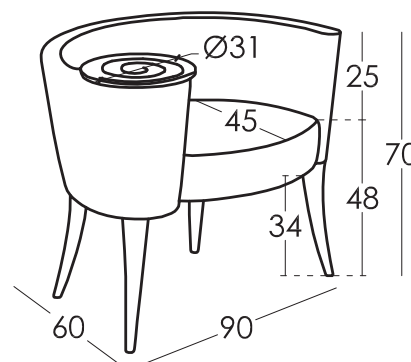

Modèle LA CARACOLA

Garantie

Carcasse et suspension assise

Garantie à vie

Reste de Pièces 2 ans*

*Prolongation de 6 mois, en activant la garantie dans le site web.

Information Technique

Carcasse	Carcasse en bois (pin) et MDF
Suspension Assise	Garantie à vie
Suspension Dossier	
Assise	Mousse de 35 kg + fibre
Mousse d' assise	Toucher medium (blanche) *
Coussin Dossier	Mousse 30Kg + 150grs
Coussin d' ornement	Non compris
Pieds	Bois/ tabeau optionel
Couleur	Naturel, cerisier, noyer, wengue/ argent/ champagne/ noir/ humo/ jaune
Remarques	* Voulez-vous en savoir plus? Consultez les FAQs de notre site web

Dimensions coussins

Dimensions

Croquis

Largeur	90 cm
Hauteur	70 cm
Profondeur	60 cm
Hauteur Assise	48 cm
Hauteur Accoudoir	- cm
Hauteur Dossier	23 cm
Profondeur ouverte	- cm
Poids Net	23 kg
Poids Brut	24 kg
Volume m3	0,41 m3

Toucher moyen :
couleur grise
41Kg

Toucher doux :
couleur blanche
36Kg

LA CARACOLA est fabriqué par Fama Sofas, dont le système de qualité est certifié par Aenor et IQNET, selon la norme ISO 9001-2000, avec le numéro de certificat ER 0790/1999.