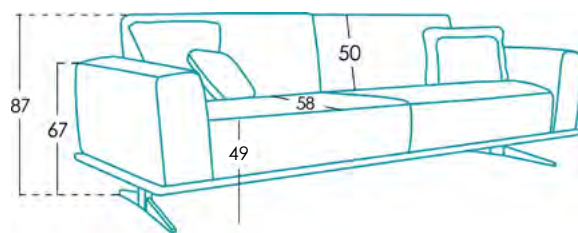

Dimensions

Largeur	x cm
Hauteur	87 cm
Profondeur	86 cm
Hauteur assise	50 cm
Hauteur accoudoir	67 cm
Hauteur dossier	50 cm
Profondeur ouverte	- cm

Information technique

Carcasse	Carcasse en t MDF
Suspension assise	Sangles N.E.A.
Suspension dossier	Sangle de 80mm
Assise	Mousse de 35kg + Mousse de 41kg + fibre
Mousse d'assise	Toucher medium (blanche)
Dossier	Mousse de 35kg + Mousse de 41kg + fibre
Coussin d'ornement	Fibersilk 100%
Pieds	Métal
Couleur	Noir
Parties déhoussables	Assise, dossier et coussins*
Garantie	Carcasse et suspension assise: garantie à vive Reste de pièces: 2 ans <small>*Prolongation de 12 mois, activant la garantie dans le site web.</small>

[Voulez-vous en savoir plus?](#)

Emballage

Emballage en plastique rétractable et protection dans le coin.

L'emballage est créé en même temps que le design, afin d'**optimiser** l'emballage pour qu'il soit facile à transporter et prenne le moins d'espace possible, en évitant l'utilisation inutile de matériaux dans l'emballage.