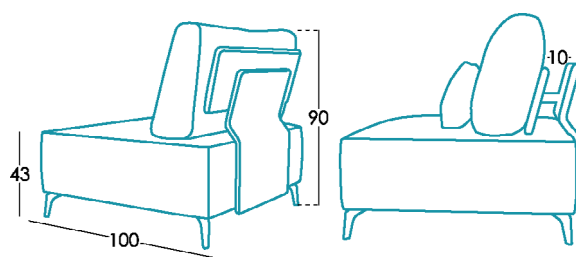

Dimensions

Largeur	x cm
Hauteur	90 cm
Profondeur	100 cm
Hauteur assise	43 cm
Hauteur accoudoir	- cm
Hauteur dossier	47 cm
Profondeur ouverte	- cm

Information technique

Carcasse	Carcasse en bois (pin) et MDF
Suspension assise	Sangles N.E.A.
Suspension dossier	Support dossier métallique
Assise	Mousse de 35kg + fibre
Mousse d'assise	Toucher medium (blanche) + doux (grise)
Dossier	Fibersilk 100%
Coussin d'ornement	Fibersilk 100%
Pieds	Plastique (3cm), bois (6cm), bois "V" (10cm), metal "W"(10)
Couleur	Noir, Noir, Naturel/ Noyer/ Wengé, Chromé
Parties déhoussables	Complet*
Garantie	Carcasse et suspension assise: garantie à vive Reste de pièces: 2 ans <small>*Prolongation de 12 mois, activant la garantie dans le site web.</small>

[Voulez-vous en savoir plus?](#)

Options

Emballage

Emballage en plastique rétractable et protection dans le coin.
L'emballage est créé en même temps que le design, afin d'**optimiser** l'emballage pour qu'il soit facile à transporter et prenne le moins d'espace possible, en évitant l'utilisation inutile de matériaux dans l'emballage.