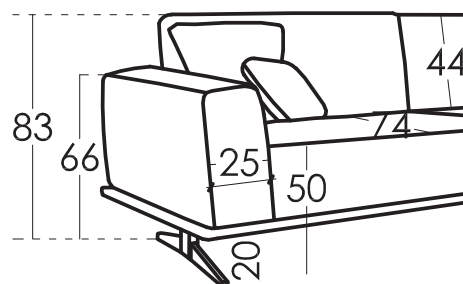

Croquis

Emballage

Emballé avec plastique rétractable et protège-coins