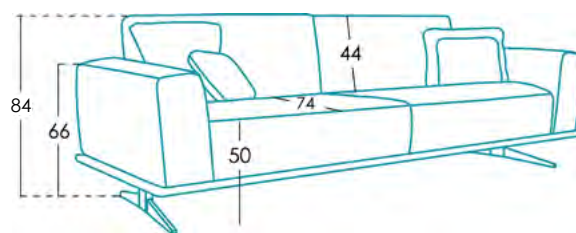

Medidas

Ancho	x cm
Alto	84 cm
Fondo	103 cm
Altura asiento	46 cm
Altura brazo	64 cm
Altura respaldo	50 cm
Fondo abierto	- cm

Información técnica

Armazón	Tablero de madera
Suspensión asiento	N.E.A.
Suspensión respaldo	Suspensión cincha 80mm
Asiento	Poliuretano 35kg + poliuretano 41kg + fibra
Dureza asiento	Tacto dureza medium (blanco)
Respaldo	Poliuretano 35kg + poliuretano 41kg + fibra
Cojines sueltos	Fibra Fibersilk 100%
Opciones patas	Metal
Colores	Antracita
Desenfundable	Completo*
Garantía	Armazón y suspensión: de por vida Resto del sofá: 2 años *Ampliación de 12 meses, activándolo en la web.

[¿Quieres saber más?](#)

Embalaje

Embalado en bolsa de plástico y caja de cartón.

El embalaje nace a la vez que el diseño, **optimizando** éste para que sea sencillo de transportar y ocupe el menor espacio posible, eludiendo el uso innecesario de material en el embalaje.