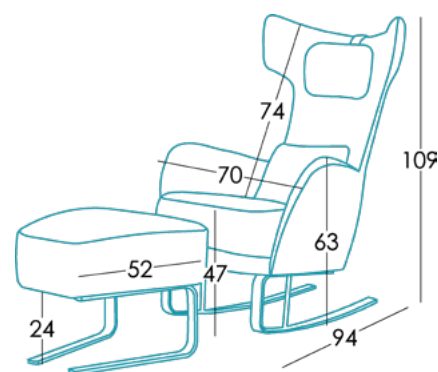

Medidas

Ancho	70 cm
Alto	109 cm
Fondo	60 cm
Altura asiento	47 cm
Altura brazo	63 cm
Altura respaldo	74 cm
Fondo abierto	- cm

Información técnica

Armazón	Acero, metal
Suspensión asiento	N.E.A.
Suspensión respaldo	Tablero
Asiento	Poliuretano 30kg + fibra
Dureza asiento	Tacto dureza medium (blanco)
Respaldo	Fibra Fibersilk 100%
Cojines sueltos	Fibra Fibersilk 100%
Opciones patas	Pie Balancín, Pie giratorio
Colores	Nube/ Gris claro/ Gris oscuro, Marrón, Metal, Cromado/ Gris oscuro, Nube, Negro
Desenfundable	Asiento y cojines*
Garantía	Armazón y suspensión: de por vida Resto del sofá: 3 años* *Ampliación de 6 meses, activándolo en la web.

[¿Quieres saber más?](#)

Opciones

Embalaje

Embalaje compuesto por plástico retractilado y cantoneras de protección.

El embalaje nace a la vez que el diseño, **optimizando** éste para que sea sencillo de transportar y ocupe el menor espacio posible, eludiendo el uso innecesario de material en el embalaje.