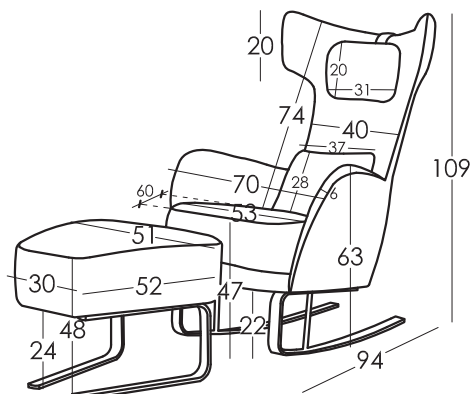

Skizze

Verpackung

Schrumpffolie Verpackung mit Schutzecken