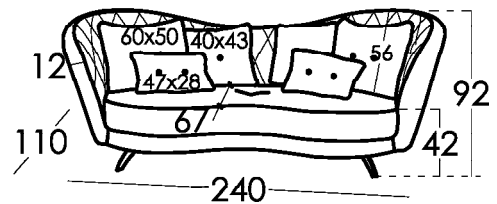

Skizze

Verpackung

Schrumpffolie Verpackung mit Schutzecken