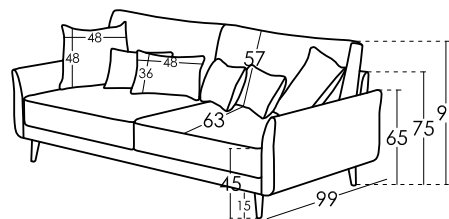

Skizze

Verpackung

Schrumpffolie Verpackung mit Schutzecken