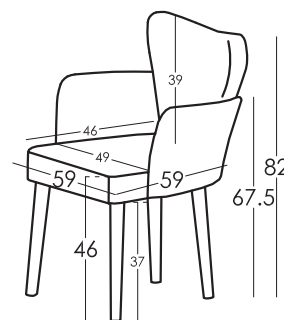

### Dimensions coussins

### Dimensions

### Croquis

Largeur	49-59 cm
Hauteur	82 cm
Profondeur	59 cm
Hauteur Assise	46 cm
Hauteur Accoudoir	67,5 cm
Hauteur Dossier	82 cm
Profondeur ouverte	- cm
Poids Net	8 kg
Poids Brut	8,5 kg
Volume m3	0,32 m3