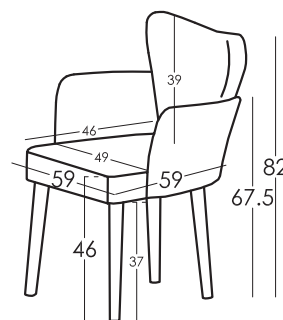

Modelo **GINGER & FRED** Información Técnica

Garantía

Armazón Garantía de por vida
 Suspensión Asiento 10 años
 Resto del Sofá 2 años*

*Ampliación de 6 meses activándolo en web

Armazón _____ Madera pino y tablero
 Suspensión Asiento _____ N.E.A. 10 Años de garantía
 Suspensión Respaldo _____ Respaldo metálico
 Asiento _____ Poliuretano 40kg
 Dureza del Asiento _____ Tacto dureza duro *
 Respaldo _____ -
 Cojines sueltos _____ -
 Opción Patas _____ Patas madera
 Colores _____ Natural, cerezo, nogal, wengué, negro, plata, humo, amarillo

Observaciones: _____ *¿Quieres saber más?
 Consulta las FAQs de nuestra web

Medidas cojines

Medidas

Croquis

Ancho 49-59 cm
 Alto 82 cm
 Fondo 59 cm
 Altura Asiento 46 cm
 Altura Brazo 67,5 cm
 Altura Respaldo 82 cm
 Fondo Abierto - cm
 Peso Neto 8 kg
 Peso Bruto 8,5 kg
 Volumen m3 0,32 m3