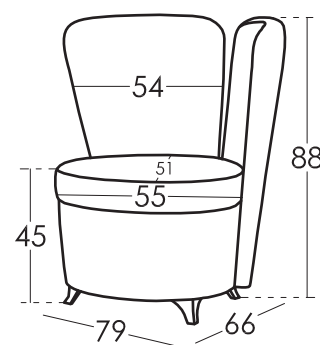

Croquis

Emballage

Emballé avec plastique rétractable et protège-coins