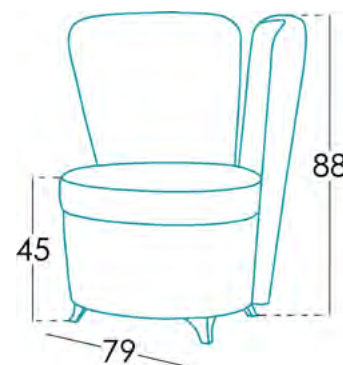

Dimensions

Largeur	79 cm
Hauteur	88 cm
Profondeur	66 cm
Hauteur assise	45 cm
Hauteur accoudoir	- cm
Hauteur dossier	43 cm
Profondeur ouverte	- cm

Information technique

Carcasse	Carcasse en bois (pin) et MDF
Suspension assise	Sangles N.E.A.
Suspension dossier	-
Assise	Mousse de 35kg + fibre
Mousse d'assise	Toucher medium (blanche)
Dossier	Mousse 30kg + 150gr
Coussin d'ornement	-
Pieds	Métal
Couleur	Chromé
Parties déhoussables	-*
Garantie	Carcasse et suspension assise: garantie à vive Reste de pièces: 3 ans* <small>*Prolongation de 6 mois, activant la garantie dans le site web.</small>

[Voulez-vous en savoir plus?](#)

Emballage

Emballage en plastique rétractable et protection dans le coin.

L'emballage est créé en même temps que le design, afin d'**optimiser** l'emballage pour qu'il soit facile à transporter et prenne le moins d'espace possible, en évitant l'utilisation inutile de matériaux dans l'emballage.