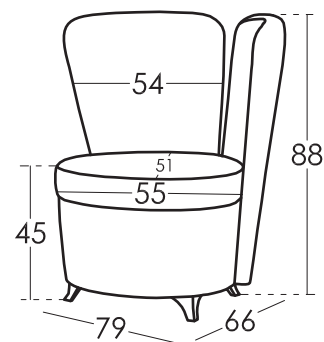

Cojines sueltos _____ No lleva

Opción Patas _____ Patas metal

Colores _____ Cromo brillo

Observaciones: _____ *¿Quieres saber más?

Consulta las FAQs de nuestra web

Medidas cojines

Medidas

Croquis

Ancho	79 cm
Alto	88 cm
Fondo	66 cm
Altura Asiento	45 cm
Altura Brazo	- cm
Altura Respaldo	44 cm
Fondo Abierto	- cm
Peso Neto	18 kg
Peso Bruto	19 kg
Volumen m3	0,55 m3

Embalaje

Embalaje con plástico retráctil y cantoneras de protección