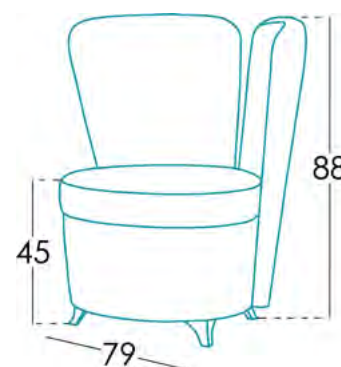

Embalaje

Embalaje compuesto por plástico retractilado y cantoneras de protección.

El embalaje nace a la vez que el diseño, optimizando éste para que sea sencillo de transportar y ocupe el menor espacio posible, eludiendo el uso innecesario de material en el embalaje.