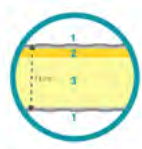

Medidas

Ancho	192 cm
Alto	97 cm
Fondo	101 cm
Altura asiento	45 cm
Altura brazo	68 cm
Altura respaldo	58 cm
Fondo abierto	- cm

Información técnica

Armazón	Madera pino y tablero
Suspensión asiento	N.E.A.
Suspensión respaldo	Soporte respaldo metálico
Asiento	Poliuretano 35kg + fibra
Dureza asiento	Tacto dureza medium (blanco)
Respaldo	Fibra Fibersilk 100%
Cojines sueltos	Fibra Fibersilk 100%
Opciones patas	Pata madera "Y"
Colores	Natural, Nogal
Desenfundable	Asiento, respaldo y cojines*
Garantía	Armazón y suspensión: de por vida Mecanismo sofá cama: 5 años Resto del sofá: 3 años*

*Ampliación de 6 meses, activándolo en la web.

[¿Quieres saber más?](#)

Colchón

- Tejido acolchado (0,5cm)
- Viscolástica (2cm)
- Núcleo goma 32Kg dura (10,5cm)

Opciones

Embalaje

Embalaje compuesto por plástico retractilado y cantoneras de protección.