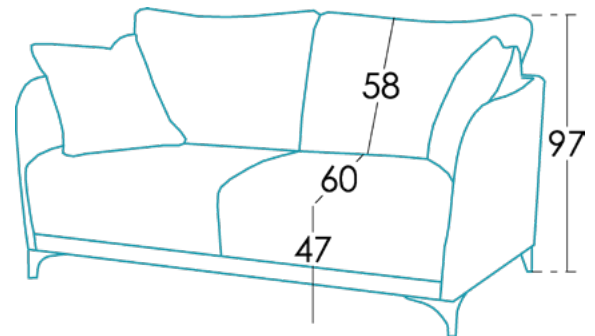

Medidas

Ancho	192 cm
Alto	97 cm
Fondo	101 cm
Altura asiento	45 cm
Altura brazo	68 cm
Altura respaldo	58 cm
Fondo abierto	- cm

Información técnica

Armazón	Madera pino y tablero
Suspensión asiento	N.E.A.
Suspensión respaldo	Soporte respaldo metálico
Asiento	Poliuretano 35kg + fibra
Dureza asiento	Tacto dureza medium (blanco)
Respaldo	Fibra Fibersilk 100%
Cojines sueltos	Fibra Fibersilk 100%
Opciones patas	Pata madera "Y"
Colores	Natural, Nogal
Desenfundable	Asiento, respaldo y cojines*
Garantía	Armazón y suspensión: de por vida Mecanismo sofá cama: 5 años Resto del sofá: 3 años*

*Ampliación de 6 meses, activándolo en la web.

[¿Quieres saber más?](#)

Colchón

- Tejido acolchado (0,5cm)
- Viscolástica (2cm)
- Núcleo goma 32Kg dura (10,5cm)

Opciones

Embalaje

Embalaje compuesto por plástico retractilado y cantoneras de protección.