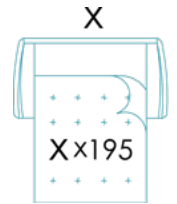

Medidas

Ancho	192 cm
Alto	97 cm
Fondo	101 cm
Altura asiento	45 cm
Altura brazo	68 cm
Altura respaldo	58 cm
Fondo abierto	- cm

Información técnica

Armazón	Madera pino y tablero
Suspensión asiento	N.E.A.
Suspensión respaldo	Soporte respaldo metálico
Asiento	Poliuretano 35kg + fibra
Dureza asiento	Tacto dureza medium (blanco)
Respaldo	Fibra Fibersilk 100%
Cojines sueltos	Fibra Fibersilk 100%
Opciones patas	Pata madera "Y"
Colores	Natural, Nogal
Desenfundable	Asiento, respaldo y cojines*
Garantía	Armazón y suspensión: de por vida Mecanismo sofá cama: 5 años Resto del sofá: 3 años*

*Ampliación de 6 meses, activándolo en la web.

[¿Quieres saber más?](#)

Colchón

- Tejido acolchado (0,5cm)
- Viscolástica (2cm)
- Núcleo goma 32Kg dura (10,5cm)

Opciones

Embalaje

Embalaje compuesto por plástico retractilado y cantoneras de protección.

El embalaje nace a la vez que el diseño, **optimizando** éste para que sea sencillo de transportar y ocupe el menor espacio posible, eludiendo el uso innecesario de material en el embalaje.

Sostenibilidad