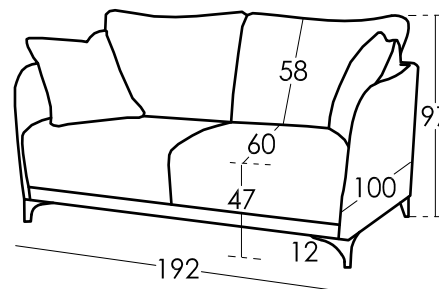

Cojín Brazo 48X48

Medidas

Ancho	192 cm
Alto	97 cm
Fondo	100 cm
Altura Asiento	47 cm
Altura Brazo	60 cm
Altura Respaldo	58 cm
Fondo Abierto	- cm
Peso Neto	- kg
Peso Bruto	- kg
Volumen m3	- m3

Croquis

Embalaje