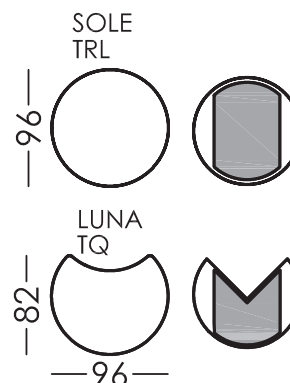

Skizze

SOLE&LUNA ADAM 70 wurde von Fama Sofas hergestellt, dessen Qualitätssystem von AENOR und IQNET zertifiziert ist, nach der internationalen Qualitätsverordnung ISO 9001-2008 mit Zertifikat Nr. ER 0790/1999.

Alle Modelle haben die forderte Probe für die Einführung eines Qualitätzeichens von der Labor Adima-Cetem.

Enjoy the new design
made in Spain

fama