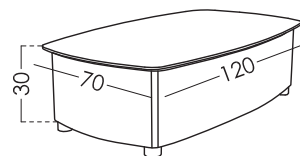

Emballage

Emballé avec plastique rétractable et protège-coins