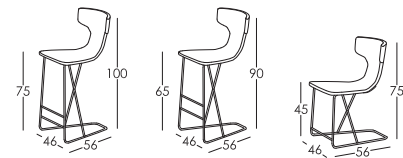

Croquis

DENZEL

Embalaje

Embalaje con plástico retráctil y cantoneras de protección