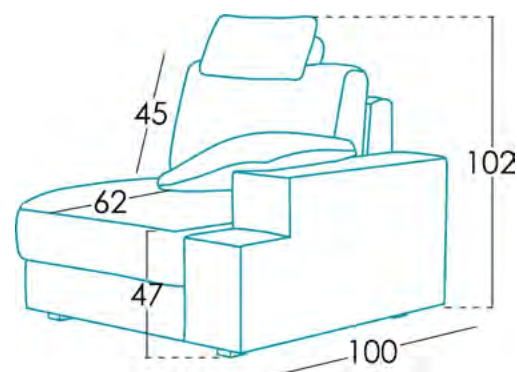

Dimensions

Largeur	x cm
Hauteur	83 cm
Profondeur	100 cm
Hauteur assise	47 cm
Hauteur accoudoir	57 cm
Hauteur dossier	45 cm
Profondeur ouverte	- cm

Information technique

Carcasse	Carcasse en bois (pin) et MDF
Suspension assise	Sangles N.E.A.
Suspension dossier	Sangle de 80mm
Assise	Mousse de 35 kg + fibre + Mousse de 35 kg
Mousse d'assise	Toucher medium (blanche) + doux (grise)
Dossier	Fibersilk 100%
Coussin d'ornement	Fibersilk 100%
Pieds	Pieds cachés
Couleur	Noir
Parties déhoussables	Assise, dossier et coussins*
Garantie	Carcasse et suspension assise: garantie à vive Reste de pièces: 3 ans* <small>*Prolongation de 6 mois, activant la garantie dans le site web.</small>

[Voulez-vous en savoir plus?](#)

Options

Emballage

Emballage en plastique rétractable et protection dans le coin.

L'emballage est créé en même temps que le design, afin d'**optimiser** l'emballage pour qu'il soit facile à transporter et prenne le moins d'espace possible, en évitant l'utilisation inutile de matériaux dans l'emballage.