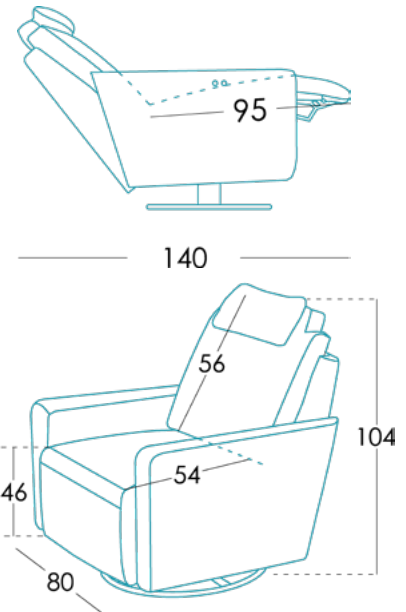

Maße

Breite	71 cm
Höhe	95 cm
Tiefe	103 cm
Sitzhöhe	50 cm
Armlehnehöhe	63 cm
Rückenlehnehöhe	60 cm
Tiefe wenn offen	- cm

Technische Details

Gestell	Kiefernholz und MDF
Satteltgurt	N.E.A.
Rückenlehne Satteltgurt	Stteltgurt 80mm
Sitz	Polyurethan 50kg + Faser
Sitzkissenharte	Medium Berührung (Weiß)
Rückenlehne	Fibersilk 100%
Dekokissen	
Bein-Option	Schwenkbare basis
Farbe	Schwarz
Abnehmbare Teile	Sitz, Rückenlehne und Kopfstütze*
Garantie	Gestell und Sitz Satteltgurt: lebenslang Rest des Sofas: 3 Jahre* <small>*Verlängerung der Garantie 6 Monate durch die Webseite</small>

[Möchten Sie mehr wissen?](#)

Optionen

Verpackung

Verpackung aus einziehbarem Plastik und Schutzkanten.

Die Verpackung entsteht zeitgleich mit dem Design und wird so **optimiert**, dass es leicht zu transportieren ist, damit so wenig Platz wie möglich benötigt, wodurch unnötiger Einsatz von Verpackungsmaterial vermieden wird.