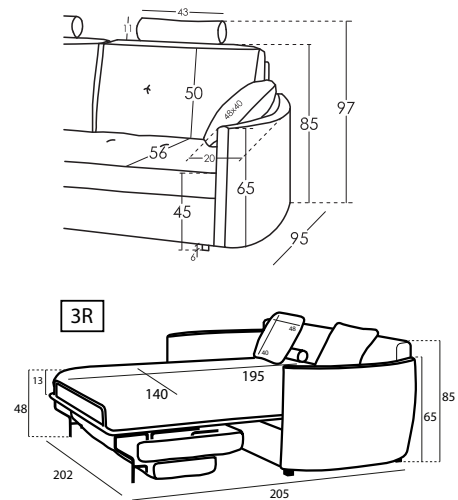

Modelo **BOLERO**

Garantía

Armazón y Suspensión: Garantía de por vida
 Resto del Sofá: 2 años*

*Ampliación de 6 meses activándolo en web

Medidas cojines

Cojín Brazo: 40 x 48 cm

Embalaje

Embalaje con plástico retráctil y cantoneras de protección

Medidas

Ancho: x cm
 Alto: 85 cm
 Fondo: 95 cm
 Altura Asiento: 45 cm
 Altura Brazo: 65 cm
 Altura Respaldo: 50 cm
 Fondo Abierto: 205 cm
 Peso Neto: - kg
 Peso Bruto: - kg
 Volumen m³: - m³

Croquis

Tipos Goma Normal