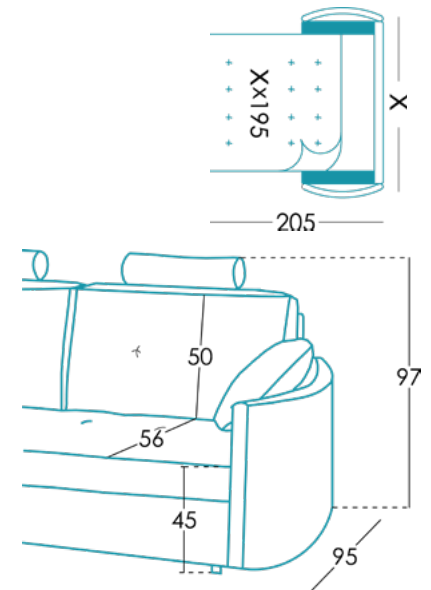

Medidas

Ancho	x cm
Alto	97 cm
Fondo	95 cm
Altura asiento	45 cm
Altura brazo	65 cm
Altura respaldo	50 cm
Fondo abierto	- cm

Información técnica

Armazón	Madera pino y tablero
Suspensión asiento	N.E.A.
Suspensión respaldo	-
Asiento	Poliuretano 35kg + fibra
Dureza asiento	Tacto dureza medium (blanco)
Respaldo	Fibra Fibersilk 100%
Cojines sueltos	Fibra Fibersilk 100%
Opciones patas	Madera
Colores	Negro
Desfundable	Asiento, respaldo y cojines*
Garantía	Armazón y suspensión: de por vida Mecanismo sofá cama: 5 años Resto del sofá: 3 años* *Ampliación de 6 meses, activándolo en la web.

Colchón

- Tejido acolchado (0,5cm)
- Viscolástica (2cm)
- Núcleo goma 32Kg dura (10,5cm)

Opciones

[Quieres saber más?](#)

Embalaje

Embalaje compuesto por plástico retractilado y cantoneras de protección.

El embalaje nace a la vez que el diseño, **optimizando** éste para que sea sencillo de transportar y ocupe el menor espacio posible, eludiendo el uso innecesario de material en el embalaje.