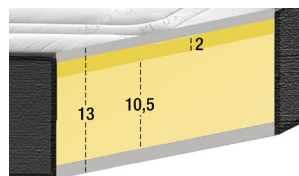

Información Técnica

Armazón: Madera de pino y tablero
 Mecanismo cama: Acero al carbono
 Suspensión Asiento: N.E.A. 10 Años de garantía
 Suspensión Respaldo:
 Asiento: Poliuretano 35kg + fibra
 Dureza del Asiento: Tacto dureza medium (blanco)
 Respaldo: Fibra Fibersilk 100%
 Cojines sueltos: Fibra Fibersilk 100%
 Opción Patas: Madera
 Colores: Natural, cerezo, nogal y wengue
 Observaciones: *¿Quieres saber más?
 Suspensión Asiento: Consulta las FAQs de nuestra web

Medidas

Ancho: x cm
 Alto: 85 cm
 Fondo: 95 cm
 Altura Asiento: 45 cm
 Altura Brazo: 65 cm
 Altura Respaldo: 50 cm
 Fondo Abierto: 205 cm
 Peso Neto: - kg
 Peso Bruto: - kg
 Volumen m³: - m³

Croquis

Tipos Goma Normal