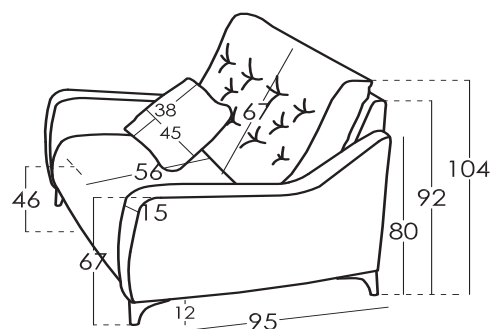

Garantie

Gestell und Sitz Sattelturt **LEBENSLANG**

Rest des Sofas **2 Jahre***

* Verlängerung der Garantie 6 Monate durch die Webseite

Kissen Maße

Seite Kissen 38 x 45 cm

Maße

Breite	x cm
Höhe	104 cm
Tiefe	95 cm
Sitzhöhe	46 cm
Armlehnehöhe	67 cm
Rückenlehnehöhe	67 cm
Tiefe wenn offen	158 cm
Nettogewicht	- kg
Bruttogewicht	- kg
Umfang m	- m3

Skizze

Verpackung

Schrumpffolie Verpackung mit Schutzcken

Optionen

Arten von normalen Schäume

Softe Berührung:
Grau
30Kg

Normale
Berührung: Weiß
35Kg

Harte Berührung:
Grün
30Kg