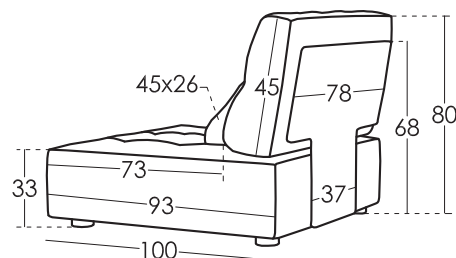

Croquis

Emballage

Emballé avec plastique rétractable et protège-coins