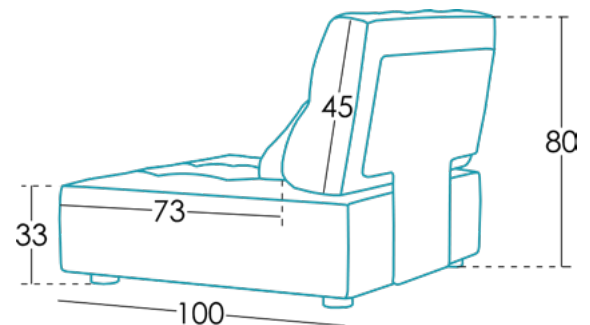

Medidas

Ancho	x cm
Alto	80 cm
Fondo	100 cm
Altura asiento	33 cm
Altura brazo	- cm
Altura respaldo	45 cm
Fondo abierto	- cm

Información técnica

Armazón	Madera pino y tablero
Suspensión asiento	N.E.A.
Suspensión respaldo	Soporte respaldo metálico
Asiento	Poliuretano 35kg + fibra
Dureza asiento	Tacto dureza medium (blanco)
Respaldo	Fibra Fibersilk 100%
Cojines sueltos	Fibra Fibersilk 100%
Opciones patas	Plástico (3cm), madera (6cm), madera "V" (10cm), metal "W" (10)
Colores	Negro / Natura/ Wenguél (v), Cromado (w)
Desenfundable	Respaldo, almohada respaldo y cojines*
Garantía	Armazón y suspensión: de por vida Resto del sofá: 3 años* *Ampliación de 6 meses, activándolo en la web.

[¿Quieres saber más?](#)

Embalaje

Embalaje compuesto por plástico retractilado y cantoneras de protección.

El embalaje nace a la vez que el diseño, **optimizando** éste para que sea sencillo de transportar y ocupe el menor espacio posible, eludiendo el uso innecesario de material en el embalaje.