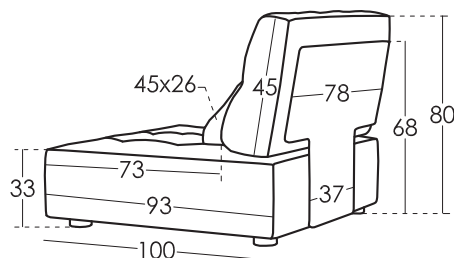

Croquis

Embalaje

Embalaje con plástico retráctilado y cantoneras de protección