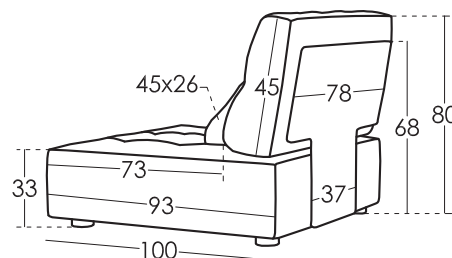

Skizze

Verpackung

Schrumpffolie Verpackung mit Schutzzecken