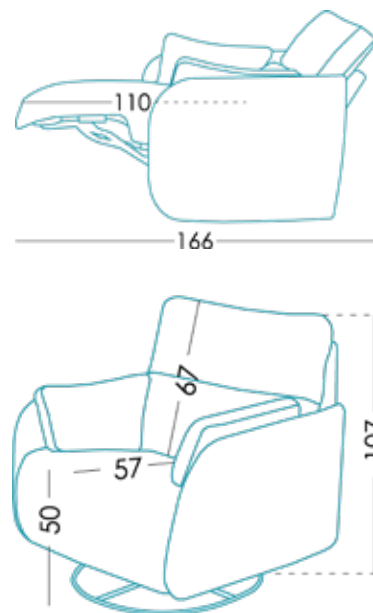

Medidas

Ancho	103 cm
Alto	107 cm
Fondo	99 cm
Altura asiento	50 cm
Altura brazo	70 cm
Altura respaldo	67 cm
Fondo abierto	- cm

Información técnica

Armazón	Metálico
Suspensión asiento	N.E.A.
Suspensión respaldo	Suspensión cincha 80mm
Asiento	Poliuretano 35kg + fibra
Dureza asiento	Tacto dureza medium (blanco)
Respaldo	Poliuretano 35kg + fibra
Cojines sueltos	Fibra Fibersilk 100%
Opciones patas	Aro giratorio, Pie giratorio
Colores	-
Desenfundable	Asiento, respaldo y cojines*
Garantía	Armazón y suspensión: de por vida Resto del sofá: 3 años *Ampliación de 6 meses, activándolo en la web.

[¿Quieres saber más?](#)

Opciones

Embalaje

Embalaje compuesto por plástico retractilado y cantoneras de protección.

El embalaje nace a la vez que el diseño, **optimizando** éste para que sea sencillo de transportar y ocupe el menor espacio posible, eludiendo el uso innecesario de material en el embalaje.

Sostenibilidad

Nuestro **diseño es responsable**, minimizando al máximo el impacto de la actividad industrial, optimizando todos los ámbitos del diseño y la producción.

Los productos de Fama están libres de PFCs.

Desde nuestra factoría se recicla el 99,9% de los residuos, siguiendo la **política medioambiental** de la empresa. Obteniendo el certificado "Residuos Cero" de AENOR.

ADAN está fabricado por Fama Sofas cuyo sistema de calidad está certificado por AENOR e IQNET, según la norma ISO 9001-2015, con el número de certificado ES-0790/1999 además del certificado de Gestión Medioambiental de acuerdo a la norma ISO 14001-2015.

Todos los modelos han pasado las pruebas exigidas para la concesión de la etiqueta de control de Calidad de los laboratorios de Aidima-Cetem.