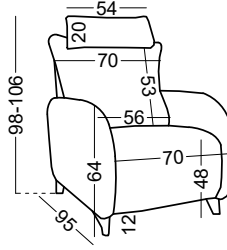

LITTO

CROQUIS-SCHEMATICS

fama

RV.01

F

G

J

H

JANE/HERMAN
EMILY/GEORGE