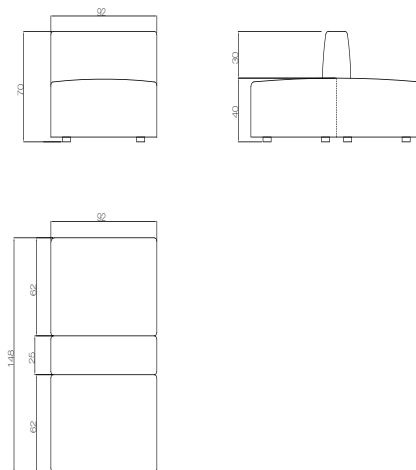

fama

Double

Datos técnicos · Technical information · Information technique · Technische Details

Armazón <i>Frame</i> Carcasse <i>Gestell</i>	Madera de pino y tablero <i>Frame of pinewood and MDF</i> Carcasse en bois (pin) et MDF <i>Kiefernholz und Brett</i>
Dureza asiento <i>Seat firmness</i> Mousse d'assise <i>Sitzkissenharte</i>	Tacto medio <i>Medium touch</i> Toucher medium <i>Medium Berührung</i>
Asiento <i>Back cushions</i> Assise <i>Sitz</i>	41Kg Poliuretano gris + Fibra de poliéster <i>41Kg Polyurethane grey + Polyester fibre</i> 41Kg Polyuréthane gris + Fibre de polyester <i>41Kg Polyurethan grau + Polyesterfaser</i>
Respaldo <i>Back cushions</i> Dossier <i>Rückenlehne</i>	41Kg Poliuretano gris + Fibra de poliéster <i>41Kg Polyurethane grey + Polyester fibre</i> 41Kg Polyuréthane gris + Fibre de polyester <i>41Kg Polyurethan grau + Polyesterfaser</i>
Cojines sueltos <i>Loose cushions</i> Coussin d'ornement <i>Dekokissen</i>	Fibersilk 100%
Embalaje <i>Packaging</i> Emballage <i>Verpackung</i>	Embalado con plástico retráctil + plástico foamizado + cantonera de cartón <i>Packed in shrink-wrap + foam plastic + cardboard corner piece</i> Emballage sous film rétractable + mousse plastique + cornière en carton <i>Verpackt in Schrumpffolie + Schaumstoff + Eckstück aus Karton</i>

Medidas · Measures · Dimensions · Maße

Ancho <i>Width</i> Largeur <i>Breite</i>	92cm
Alto <i>Height</i> Hauteur <i>Höhe</i>	70cm
Fondo <i>Depth</i> Profondeur <i>Tiefe</i>	148cm
Altura asiento <i>Seat height</i> Hauteur assise <i>Sitzhöhe</i>	40cm