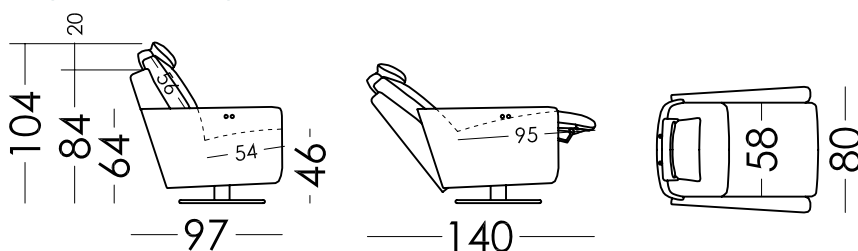

Croquis · Scheme · Esquisse · Skizze

Patatas · Legs · Pieds · Beine

Aro giratorio	Metal Metal Métal Metall
	Negro · Black · Noir · Schwarz