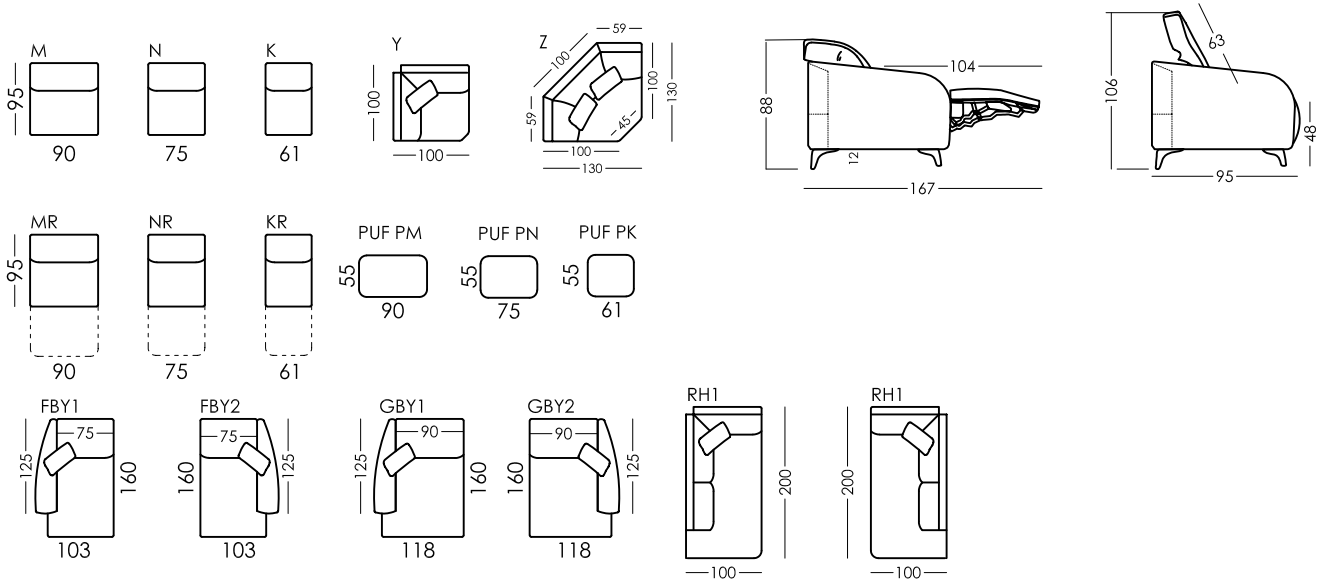

**Medidas · Measures · Dimensions · Maße**

<b>Ancho</b> <i>Width</i> <b>Largeur</b> <i>Breite</i>	
<b>Alto</b> <i>Height</i> <b>Hauteur</b> <i>Höhe</i>	88 - 106cm
<b>Fondo</b> <i>Depth</i> <b>Profondeur</b> <i>Tiefe</i>	100cm
<b>Altura asiento</b> <i>Seat height</i> <b>Hauteur assise</b> <i>Sitzhöhe</i>	48cm
<b>Altura brazo</b> <i>Arm height</i> <b>Hauteur accouoir</b> <i>Armlehnehöhe</i>	72cm
<b>Altura respaldo</b> <i>Back height</i> <b>Hauteur dossier</b> <i>Rückenlehnehöhe</i>	40 - 58cm
<b>Fondo abierto</b> <i>Depth open</i> <b>Profondeur ouverte</b> <i>Tiefe wenn offen</i>	167cm
<b>Peso</b> <i>Weight</i> <b>Poids</b> <i>Gewicht</i>	
<b>Volumen</b> <i>Volume</i> <b>Volume</b> <i>Band</i>	
<b>Metrage</b> <i>Métrage</i> <b>Métrage</b> <i>Footage</i>	