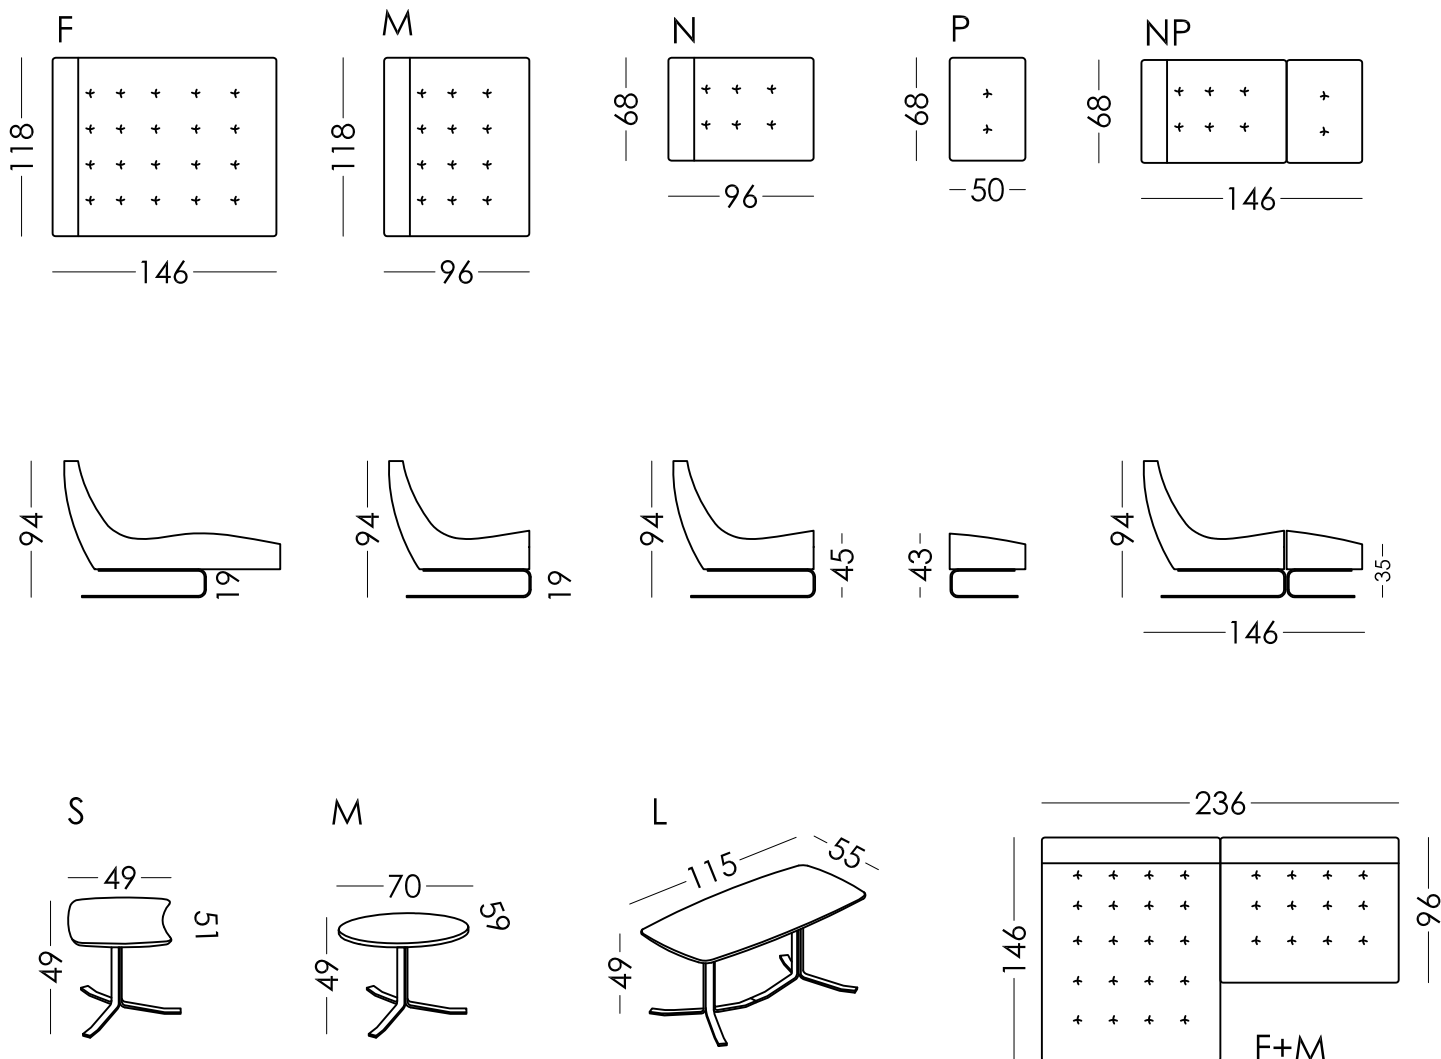

MYSOUL MYSOUL NORDIK

CROQUIS-SCHEMATICS

fama

RV.04

MYSOUL NORDIK

Es importante tener en cuenta que las medidas especificadas en catálogo, son informativas, y pueden ofrecer pequeñas diferencias.

All the measures, volumes and weights shown within this price list should be considered as informative; there may be little differences.

Les mesures indiquées dans ce tarif sont données à titre indicatif et peuvent légèrement variées en fonction de la nature des choix de tissus, de garnissage ou de finitions.

Alle Maße des Katalogs sollen nur als Information gesehen werden. Man kann kleine Unterschiede finden.