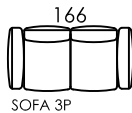

KLEE

CROQUIS-SCHEMATICS

fama

RV.06

KLEVER

Es importante tener en cuenta que las medidas especificadas en catálogo, son informativas, y pueden ofrecer pequeñas diferencias.

All the measures, volumes and weights shown within this price list should be considered as informative; there may be little differences.

Les mesures indiquées dans ce tarif sont données à titre indicatif et peuvent légèrement variées en fonction de la nature des choix de tissus, de garnissage ou de finitions.

Alle Maße des Katalogs sollen nur als Information gesehen werden. Man kann kleine Unterschiede finden.