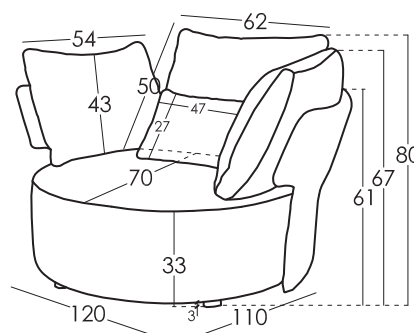

Croquis

Emballage

Emballé avec plastique rétractable et protège-coins