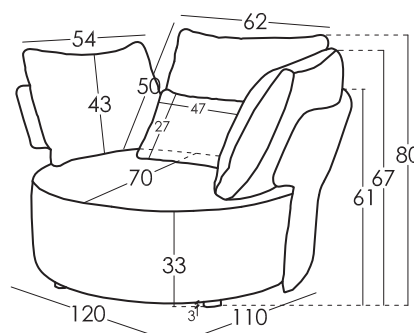

Croquis

Embalaje

Embalaje con plástico retráctilado y cantoneras de protección