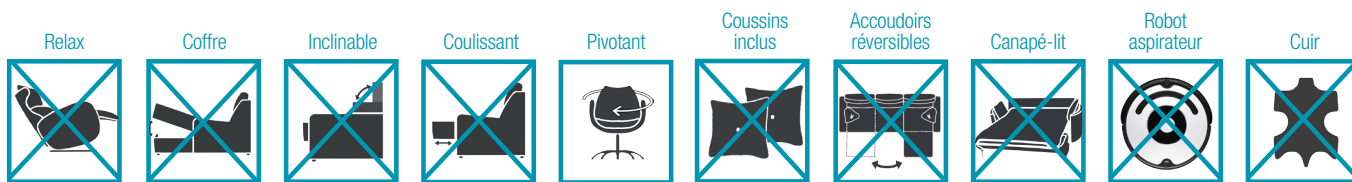

Emballage

Emballé avec plastique rétractable et protège-coins

Options

Types de mousse

Toucher doux :
couleur grise
35Kg

Toucher moyen :
couleur blanche
35Kg

Toucher dur :
couleur verte
30Kg

Types de mousse Ignifuge