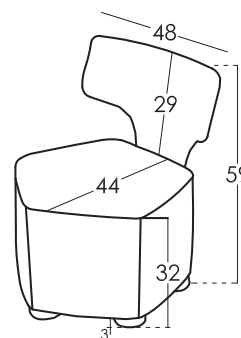

Dimensions coussins

Dimensions

Croquis

Largeur	48 cm
Hauteur	59 cm
Profondeur	44 cm
Hauteur Assise	32 cm
Hauteur Accoudoir	- cm
Hauteur Dossier	29 cm
Profondeur ouverte	- cm
Poids Net	- kg
Poids Brut	9 kg
Volume m3	0,06 m3