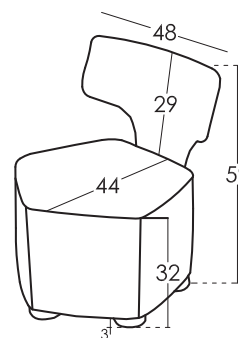

Observaciones: [*¿Quieres saber más?](#)
[Consulta las FAQs de nuestra web](#)

Medidas cojines

Medidas

Croquis

Ancho	48 cm
Alto	59 cm
Fondo	44 cm
Altura Asiento	32 cm
Altura Brazo	- cm
Altura Respaldo	29 cm
Fondo Abierto	- cm
Peso Neto	- kg
Peso Bruto	9 kg
Volumen m3	0,06 m3