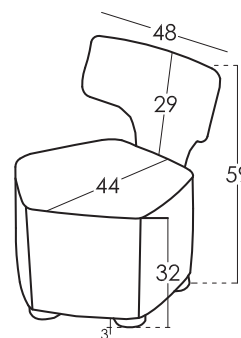

Kissen Maße

Maße

Skizze

Breite	48 cm
Höhe	59 cm
Tiefe	44 cm
Sitzhöhe	32 cm
Armlehnehöhe	- cm
Rückenlehnehöhe	29 cm
	- cm
Nettogewicht	- kg
Bruttogewicht	9 kg
Umfang m3	0,06 m3

Verpackung

Schrumpffolie Verpackung mit Schutzzecken