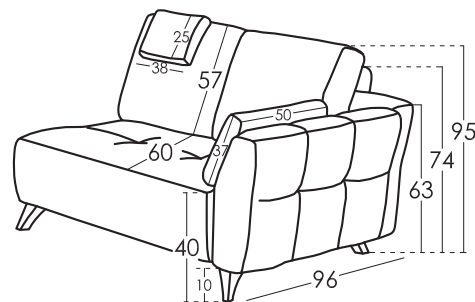

Skizze

Verpackung

Schrumpffolie Verpackung mit Schutzdecken