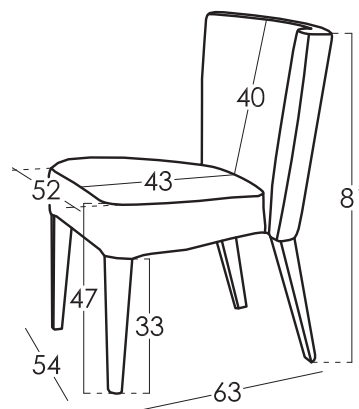

Modell **TORICO**

Garantie

Gestell **LEBENSLANG**
 Sitz Sattelturt **10 Jahre**
 Rest des Sofas **2 Jahre***

*Verlängerung der Garantie 6 Monate durch die Webseite

Technische Details

Gestell _____ Kiefernholz und MDF
 Sattelturt _____ N.E.A 10 Jahre Garantie
 Rückenlehne Sattelturt _____
 Sitz _____ 40Kg Gummi
 Sitzkissenharte _____ **Harte Berührung ***
 Rückenlehne _____ 40Kg Gummi
 Dekokissen _____
 Bein-Option _____ Standard Holzbein in Wengue
 Farbe _____ Holzbein, Kirschbein, Walnuss, Schwarz

Bemerkungen: _____ * Möchten Sie mehr wissen? Sehen Sie die FAQ auf unserer Webseite

Kissen Maße

Maße

Skizze

Breite 54 cm
 Höhe 81 cm
 Tiefe 63 cm
 Sitzhöhe 47 cm
 Armlehnehöhe - cm
 Rückenlehnehöhe 40 cm
 - cm
 Nettogewicht - kg
 Bruttogewicht 14 kg
 Umfang m3 0,28 m3