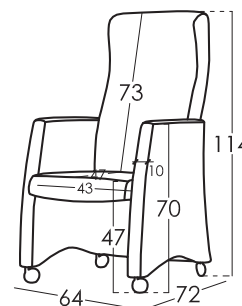

Medidas

Croquis

Ancho	64 cm
Alto	114 cm
Fondo	72 cm
Altura Asiento	47 cm
Altura Brazo	70 cm
Altura Respaldo	73 cm
Fondo Abierto	- cm
Peso Neto	29 kg
Peso Bruto	30 kg
Volumen m3	0,6 m3

Embalaje

Embalaje con plástico retráctilado y cantoneras de protección