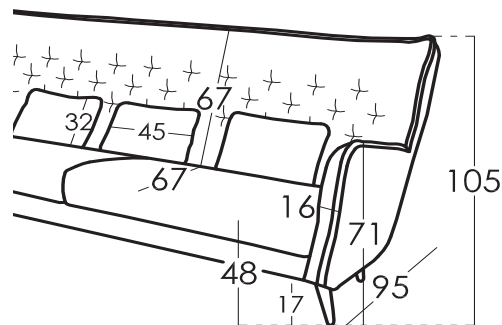

Modelo **SIMONE**

Garantía

Armazón y suspensión asiento
Garantía de por vida

Resto del Sofá 2 años*

*Ampliación de 6 meses activándolo en web

Información Técnica

Armazón	Madera pino y tablero
Suspensión Asiento	Garantía de por vida
Suspensión Respaldo	
Asiento	Poliuretano 35kg+fibra+Poliuretano 35kg
Dureza del Asiento	Tacto dureza medium (blanco) + soft (gris)
Respaldo	Poliuretano 30kg
Cojines sueltos	Fibra Fibersilk 100%
Opción Patas	Madera / Metal
Colores	Natural, Nogal, wengue/ Cromado, Gris antracita
Observaciones:	*¿Quieres saber más? Consulta las FAQs de nuestra web

Medidas cojines

Riñonera 45 x 32 cm

Medidas

Ancho	x cm
Alto	105 cm
Fondo	95 cm
Altura Asiento	48 cm
Altura Brazo	71 cm
Altura Respaldo	67 cm
Fondo Abierto	- cm
Peso Neto	- kg
Peso Bruto	- kg
Volumen m ³	- m ³

Croquis

Embalaje

Embalaje con plástico retráctilado y cantoneras de protección

Opciones

Tipos Goma Normal

Tacto Soft:
Color Gris
35Kg

Tacto Medium:
Color Blanco
35Kg

Tacto Duro:
Color Verde
30Kg