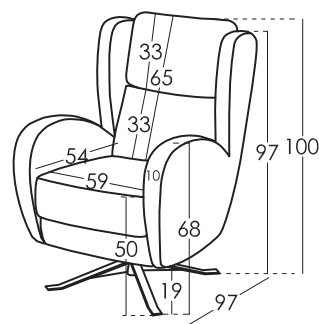

Croquis

Emballage

Emballé avec plastique rétractable et protège-coins