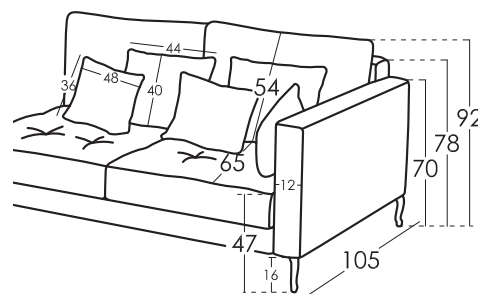

Croquis

Emballage

Emballé avec plastique rétractable et protège-coins