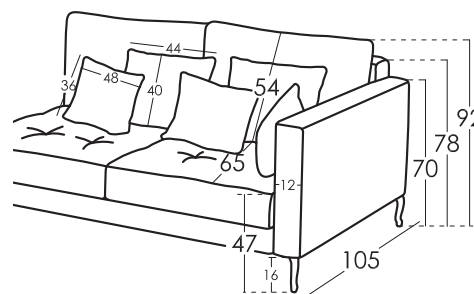

Croquis

Embalaje

Embalaje con plástico retráctil y cantoneras de protección