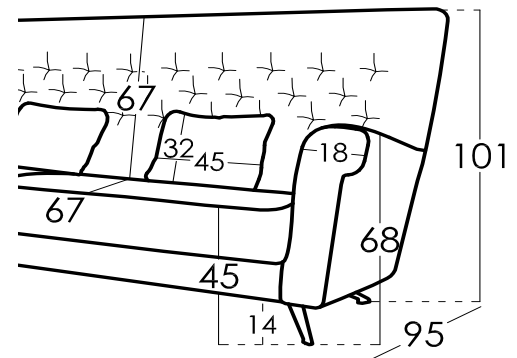

Croquis

Embalaje

Embalaje con plástico retráctil y cantoneras de protección